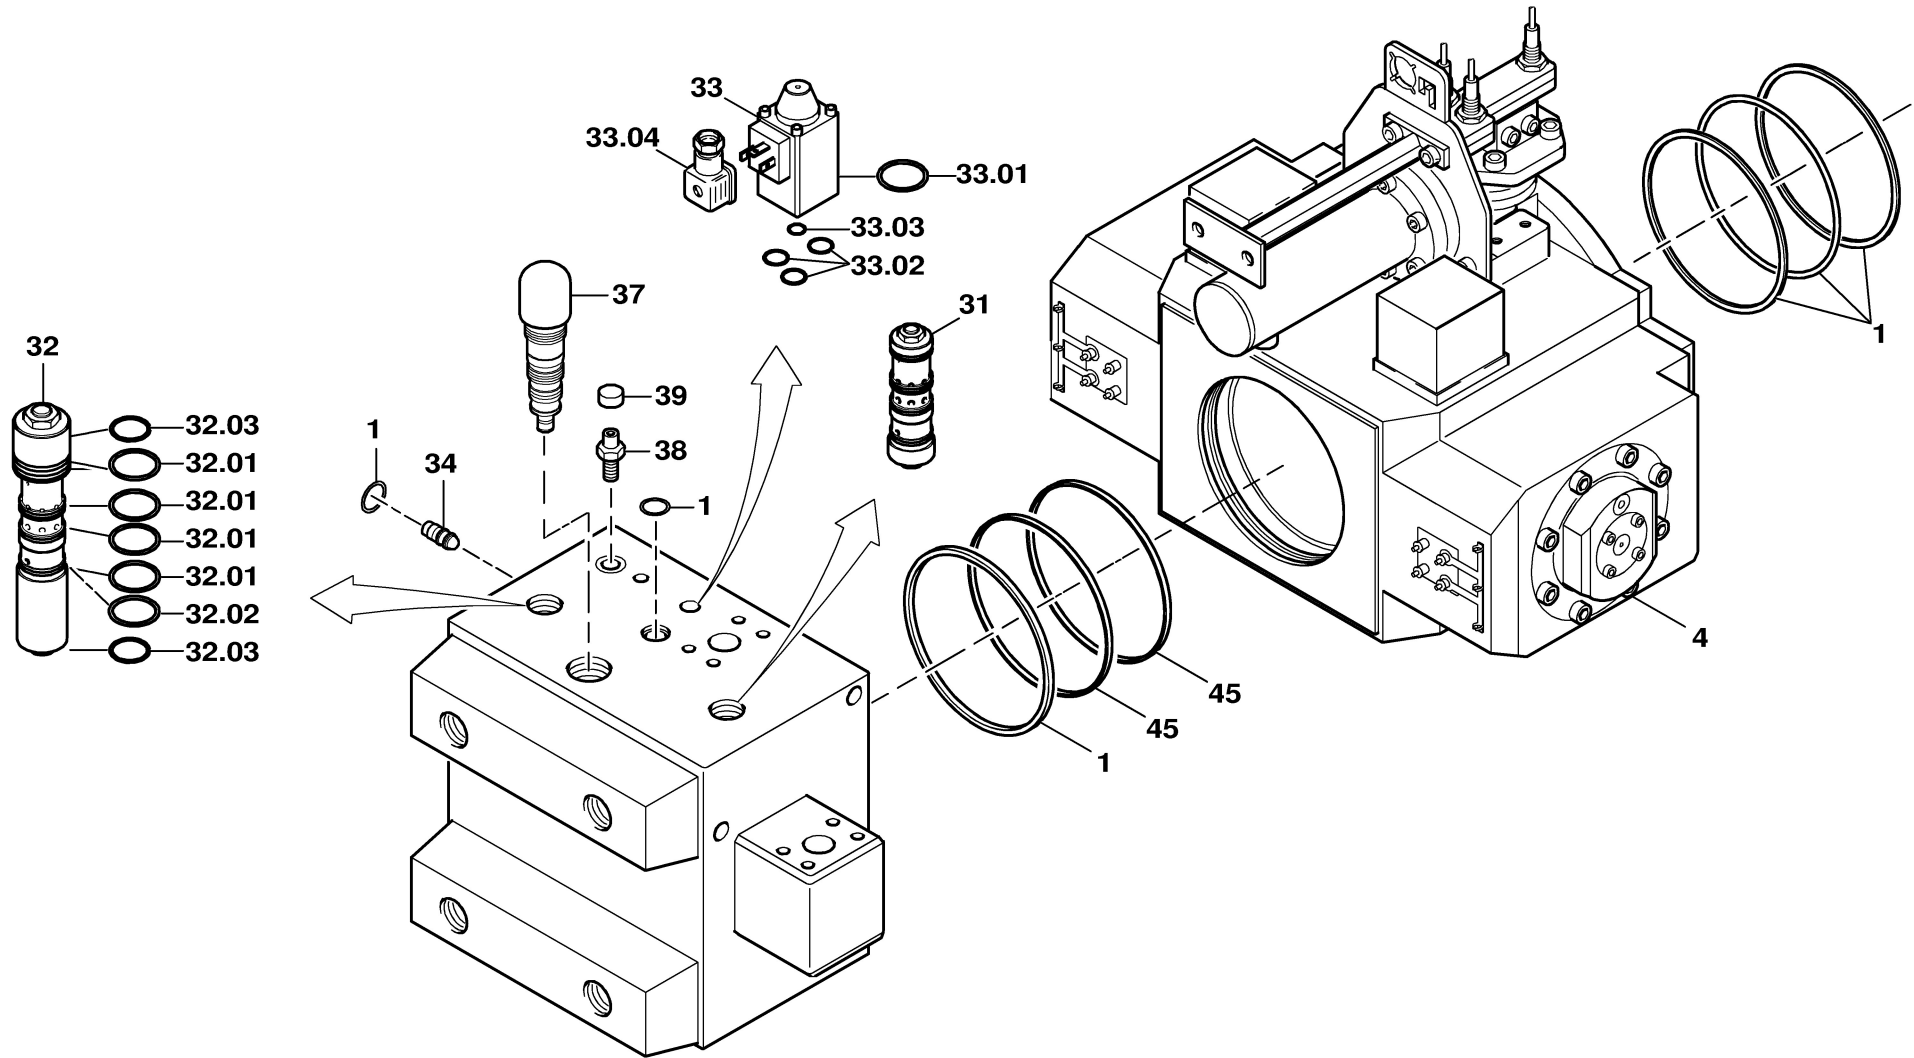

GROVE

TELESKOPZYLINDER
TELESCOPE CYLINDER

BILDТАFЕL
PICTORIAL DISPLAY

GMK 6220

02.03

3041880-ETL D

1/2

G 786

GROVETELESKOPZYLINDER
TELESCOPE CYLINDERBILDТАFEL
PICTORIAL DISPLAY

GMK 6220

02.03

3041880-ETL D

2/2

G 786